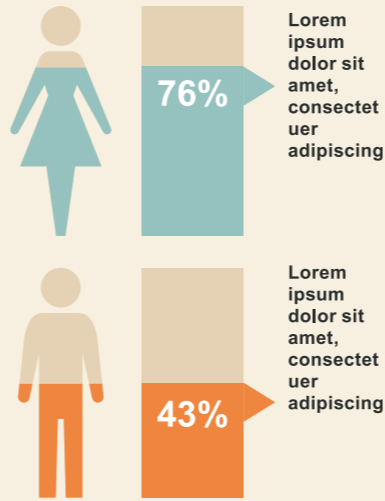

COLLECTION OF RETRO VINTAGE INFOGRAPHIC ELEMENTS

LOREM IPSUM DOLOR SIT AMET, CONSECTETUER

Legend for bar charts: Lorem ipsum dolor sit amet (teal), Lorem ipsum dolor sit amet (orange).

Legend for line graph: Lorem ipsum dolor sit amet. Values: 12,6, 45,7, 51,8, 31,2, 18,6.