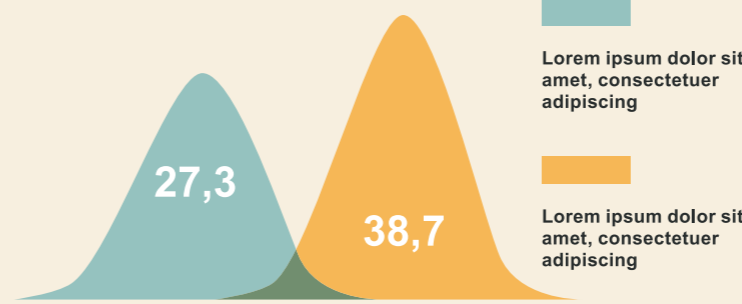

COLLECTION OF RETRO VINTAGE INFOGRAPHIC ELEMENTS

LOREM IPSUM DOLOR SIT AMET, CONSECTETUER

Legend for bar charts: Lorem ipsum dolor sit amet (teal), Lorem ipsum dolor sit amet (orange).

Legend for line graph: Lorem ipsum dolor sit amet. Values: 12,6, 45,7, 51,8, 31,2, 18,6.