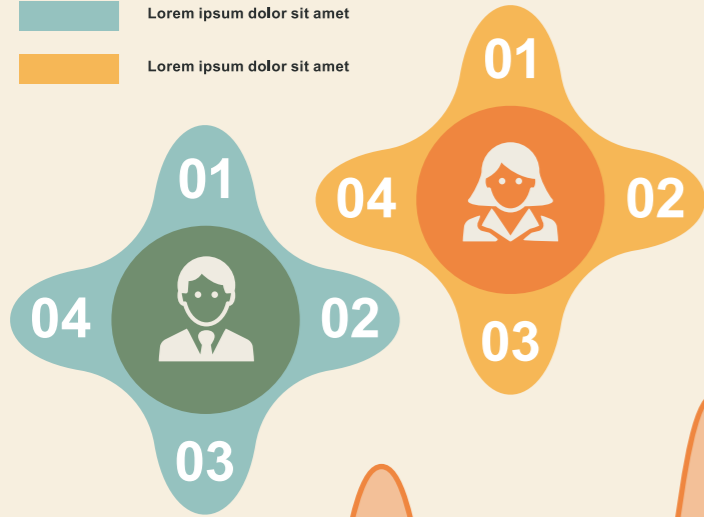

COLLECTION OF RETRO VINTAGE INFOGRAPHIC ELEMENTS

LOREM IPSUM DOLOR SIT AMET, CONSECTETUER

Legend for bar charts: Lorem ipsum dolor sit amet (teal), Lorem ipsum dolor sit amet (orange).

Legend for line graph: Lorem ipsum dolor sit amet. Values: 12,6, 45,7, 51,8, 31,2, 18,6.